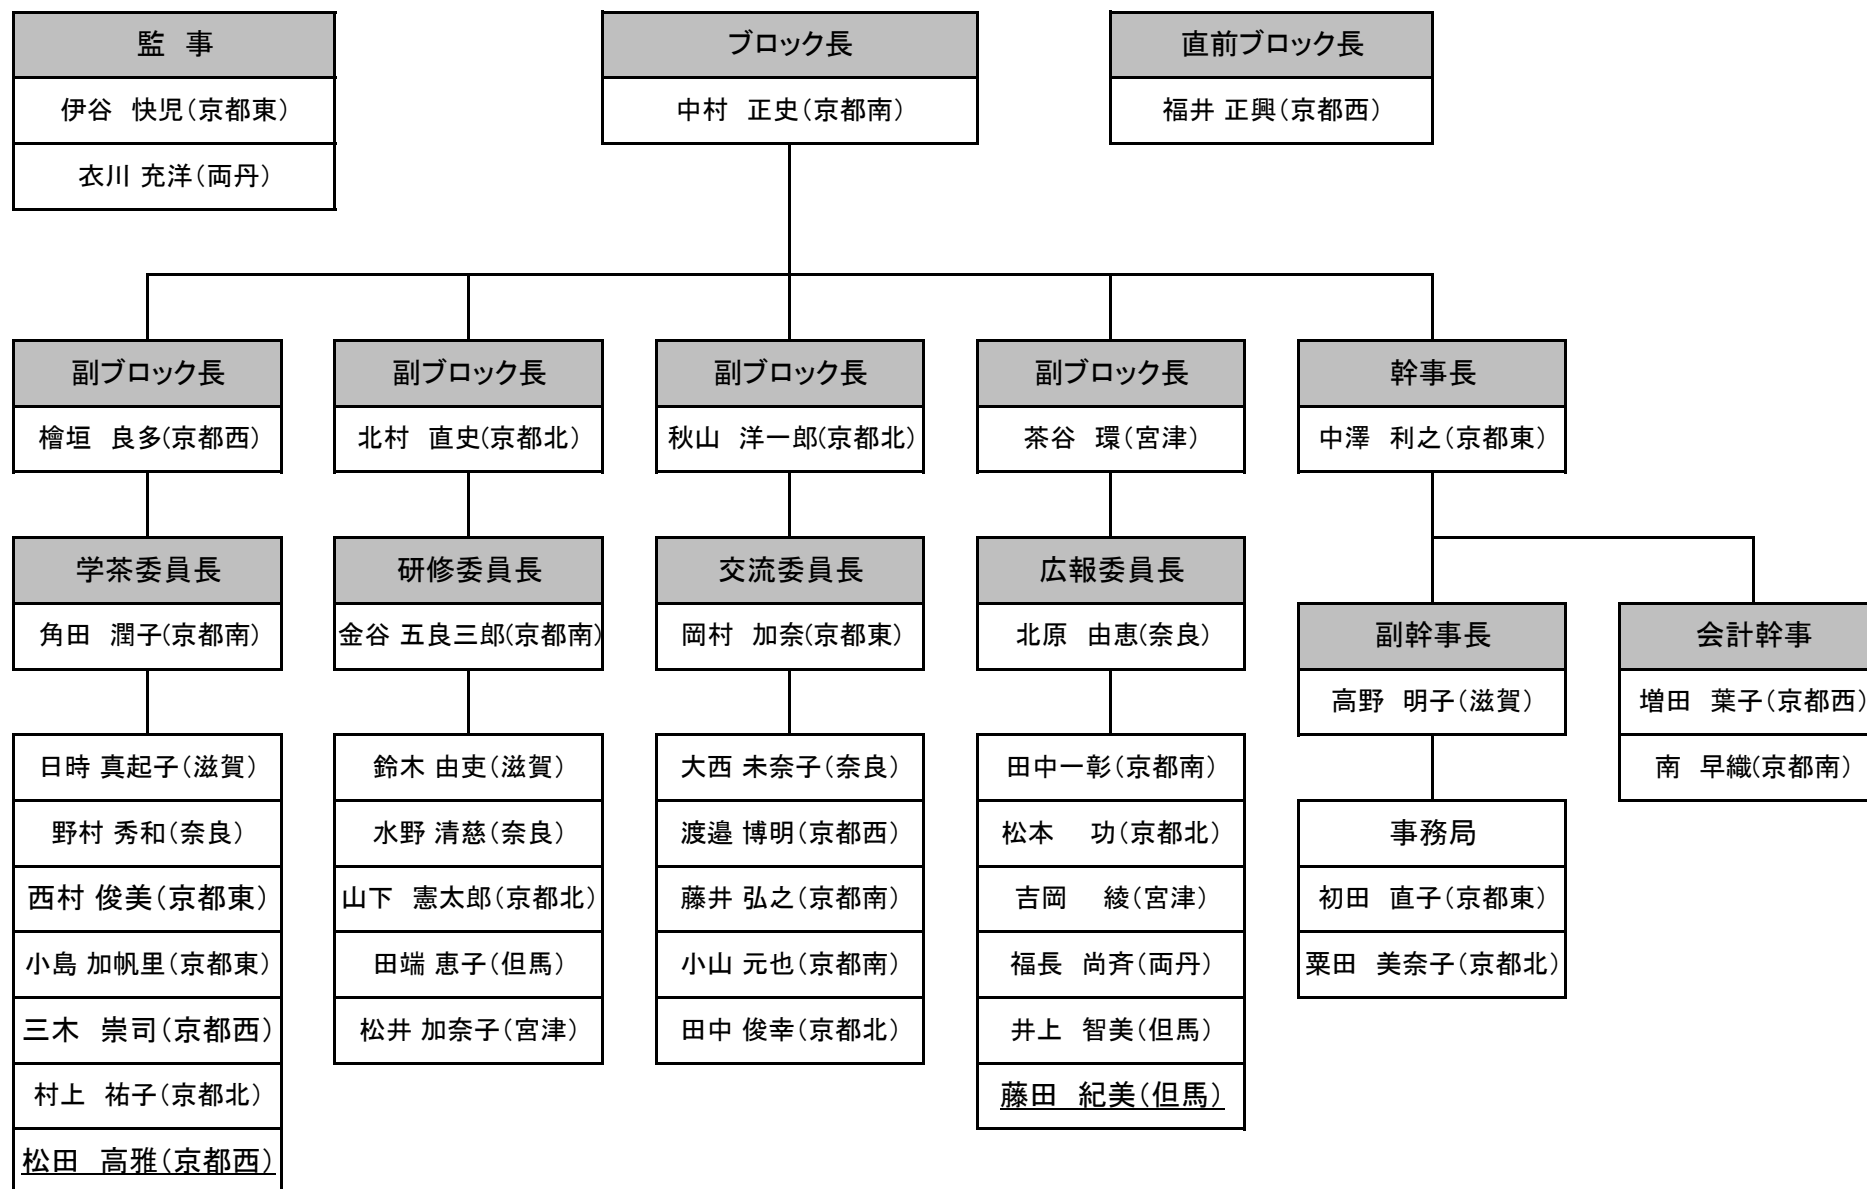

平成29・30年度 茶道裏千家淡交会青年部 近畿第一ブロック 組織図

※ 31期L.T出向