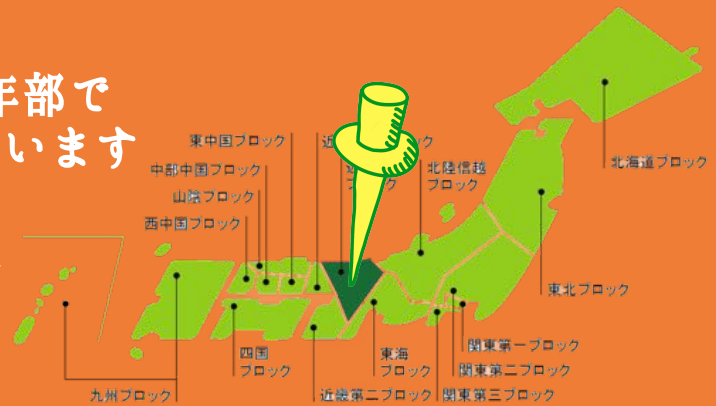

茶道裏千家淡交会青年部

# 近畿第一ブロックです

全国にある167淡交会支部・支所のもと16のブロックがあります

私たち近畿第一ブロックは  
滋賀、奈良、京都、但馬にある9青年部で  
お茶を通じてさまざまな活動を行っています

お茶会の開催だけでなくものづくりや研修会  
また茶道教室や地域社会の行事などにも  
お茶を通じて参加しています